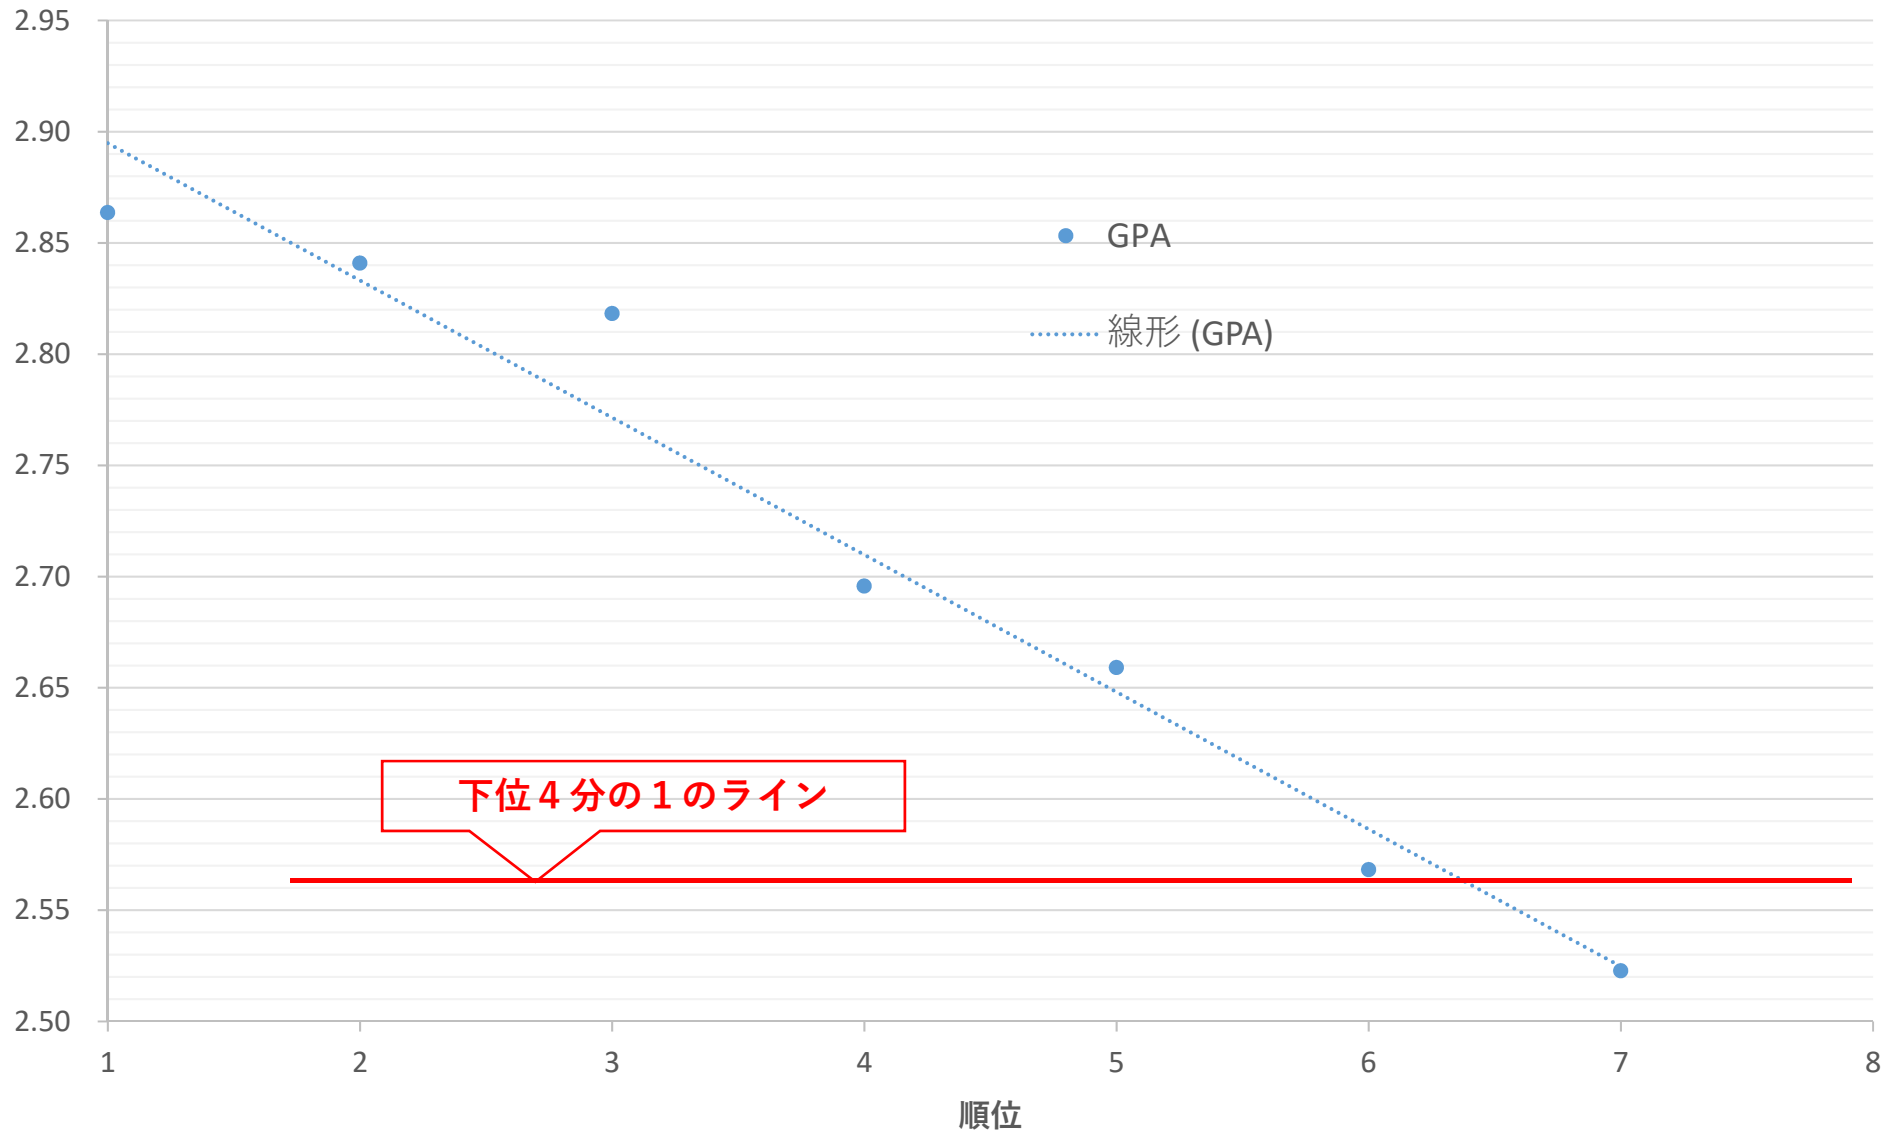

GPA

福祉保育学科 3年

下位4分の1のライン